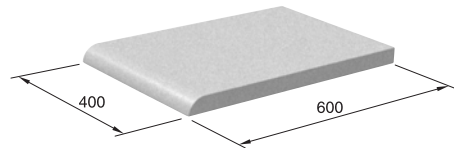

bordo a becco di civetta cm 60 / kg 21,5

owl beak edge
margelle à bec de chouette
Randstein mit Halbrundstab

Angolo retto
Right angle
Angle droit
Randstein estück

Raggio
Radius
Rayon
Rund