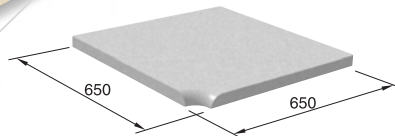

bordo a becco di civetta cm 60 / kg 21,5

owl beak edge
margelle à bec de chouette
Randstein mit Halbrundstab

Angolo retto
Right angle
Angle droit
Randstein estück

Raggio
Radius
Rayon
Rund