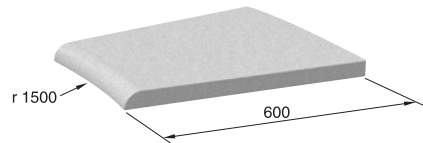

bordo a becco di civetta cm 60 / kg 21,5

owl beak edge
margelle à bec de chouette
Randstein mit Halbrundstab

Angolo retto
Right angle
Angle droit
Randstein estück

Raggio
Radius
Rayon
Rund