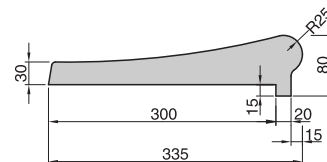

bordo con dentello cm 60 / kg 20

edge with dentil
margelle avec contre-marche
Randstein mit Zahnkante

Raggi
Radiuses
Rayons
Innenradien

0,09	0,12	0,15
0,20	0,30	0,50
0,65	0,80	1,00
1,25	1,40	1,50
1,60	1,75	1,80
2,00	2,10	2,30
2,50	2,75	3,00
3,50	4,00	5,00
6,25	7,00	8,50

Raggi rovesci
Inverted radiuses
Rayons inversés
Außenradien

0,20	0,30	0,50
1,00	1,25	1,50
2,00	2,50	3,00
3,50	4,00	5,00
5,50	6,50	