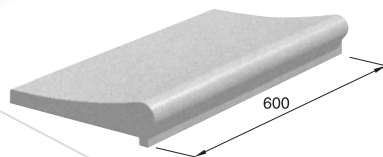

bordo con dentello cm 60 / kg 20

edge with dentil
margelle avec contre-marche
Randstein mit Zahnkante

Raggi
Radiuses
Rayons
Innenradien

0,09	0,12	0,15
0,20	0,30	0,50
0,65	0,80	1,00
1,25	1,40	1,50
1,60	1,75	1,80
2,00	2,10	2,30
2,50	2,75	3,00
3,50	4,00	5,00
6,25	7,00	8,50

Raggi rovesci
Inverted radiuses
Rayons inversés
Außenradien

0,20	0,30	0,50
1,00	1,25	1,50
2,00	2,50	3,00
3,50	4,00	5,00
5,50	6,50	