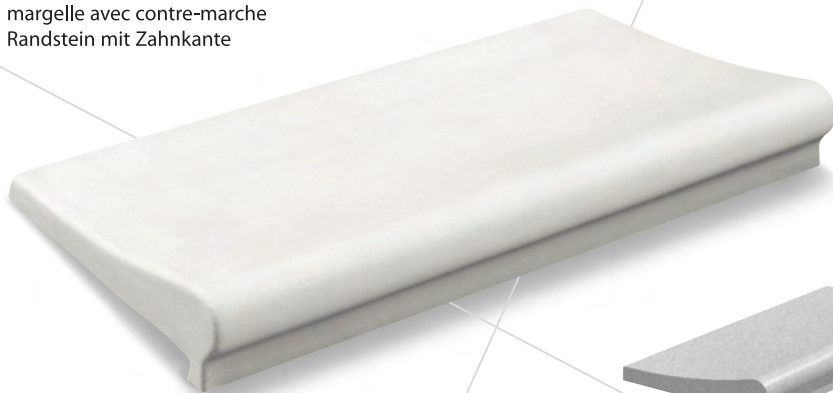

bordo con dentello cm 60 / kg 20

edge with dentil
margelle avec contre-marche
Randstein mit Zahnkante

Raggi
Radiuses
Rayons
Innenradien

0,09	0,12	0,15
0,20	0,30	0,50
0,65	0,80	1,00
1,25	1,40	1,50
1,60	1,75	1,80
2,00	2,10	2,30
2,50	2,75	3,00
3,50	4,00	5,00
6,25	7,00	8,50