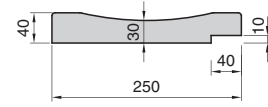

Si consiglia di trattare i manufatti all'interno e all'esterno con vernici epossidiche.

It is important to treat the manufactured products both in and outside with epoxy paints.

Il est conseillé de traiter l'intérieur et l'extérieur des produits avec une peinture epoxyde.

Es wird empfohlen, die handgefertigten Erzeugnisse innen und außen mit Epoxylacken zu behandeln.

kg 9
Griglia
Grill
Grille
Gitterelemente

kg 9
1 smusso per sfioratore spiaggia
1 chamfer for beach spillway
1 biseau pour déversoir plage
1 Abschrägung für Strand