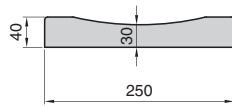

Si consiglia di trattare i manufatti all'interno e all'esterno con vernici epossidiche.

It is important to treat the manufactured products both in and outside with epoxy paints.

Il est conseillé de traiter l'intérieur et l'extérieur des produits avec une peinture epoxyde.

Es wird empfohlen, die handgefertigten Erzeugnisse innen und außen mit Epoxylacken zu behandeln.

kg 9
Griglia
Grill
Grille
Gitterelemente

kg 9
1 smusso per sfioratore spiaggia
1 chamfer for beach spillway
1 biseau pour déversoir plage
1 Abschrägung für Strand