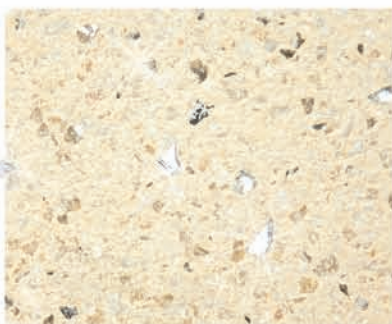

Grilles

Grilles en pierre reconstituée avec finition sablée antidérapante. Le cadre idéal pour exalter votre piscine, disponible pour tous les modèles de margelles déversoir.

Rinnenroste

Gitter in Kunststein mit sandgestrahlter Oberflächenbehandlung, der ideale Rahmen um Ihrem Schwimmbad ein vollendetes Bild zu geben. Verfügbar für alle Überlaufinnensteine.

platinum

Madreperla

Tahiti

Oceanic

liscio

smooth / lisse / glatt

Bianco / White
Blanc / Weiss

Giallo / Yellow
Jaune / Gelb

Rosa / Pink
Rose / Rosa

sabbiato

sand / sablé / sandeestrahlt

Bianco / White
Blanc / Weiss

Giallo / Yellow
Jaune / Gelb

Rosa / Pink
Rose / Rosa

crystal

Artic

Sahara

Tenerife

liscio

smooth / lisse / glatt

Cotto / Brick
Terre cuite / Cotto

Grigio / Grey
Gris / Grau

sabbiato

sand / sablé / sandeestrahlt