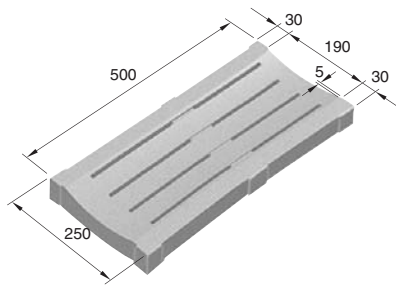

Grilles

Grilles en pierre reconstituée avec finition sablée antidérapante. Le cadre idéal pour exalter votre piscine, disponible pour tous les modèles de margelles déversoir.

Rinnenroste

Gitter in Kunststein mit sandgestrahlter Oberflächenbehandlung, der ideale Rahmen um Ihrem Schwimmbad ein vollendetes Bild zu geben. Verfügbar für alle Überlaufinnensteine.

Il est conseillé de traiter l'intérieur et l'extérieur des produits avec une peinture epoxyde.

Es wird empfohlen, die handgefertigten Erzeugnisse innen und außen mit Epoxylacken zu behandeln.

kg 9
Griglia
Grill
Grille
Gitterelemente

kg 9
1 smusso per sfioratore spiaggia
1 chamfer for beach spillway
1 biseau pour déversoir plage
1 Abschrägung für Strand

kg 9
Raggio
Radius
Rayon
Radius

kg 8,5
2 smussi per sfioratore standard/alto
2 chamfers for standard/high spillway
2 biseaux pour déversoir standard/haute
2 Abschrägungen für standard/hoch