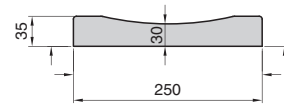

kg 9
1 smusso per sfioratore spiaggia
1 chamfer for beach spillway
1 biseau pour déversoir plage
1 Abschrägung für Strand

kg 9
Raggio
Radius
Rayon
Radius

kg 8,5
2 smussi per sfioratore standard/alto
2 chamfers for standard/high spillway
2 biseaux pour déversoir standard/haute
2 Abschrägungen für standard/hoch