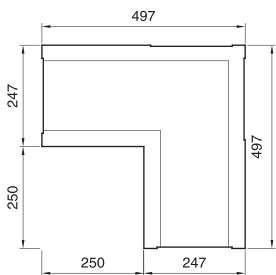

kg 11
Angolo griglia
Angle grill
Angle grille
Gitterelemente eckstück