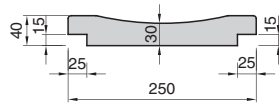

kg 9
1 smusso per sfioratore spiaggia
1 chamfer for beach spillway
1 biseau pour déversoir plage
1 Abschrägung für Strand

kg 9
Raggio
Radius
Rayon
Radius

kg 8,5
2 smussi per sfioratore standard/alto
2 chamfers for standard/high spillway
2 biseaux pour déversoir standard/haute
2 Abschrägungen für standard/hoch