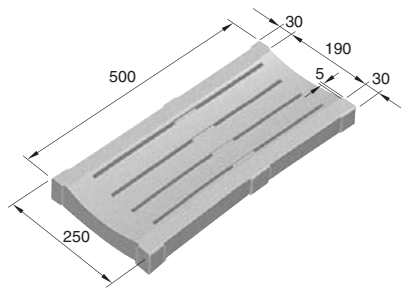

Si consiglia di trattare i manufatti all'interno e all'esterno con vernici epossidiche.

It is important to treat the manufactured products both in and outside with epoxy paints.

Il est conseillé de traiter l'intérieur et l'extérieur des produits avec une peinture epoxyde.

Es wird empfohlen, die handgefertigten Erzeugnisse innen und außen mit Epoxylacken zu behandeln.

kg 9
Griglia
Grill
Grille
Gitterelemente

kg 9
1 smusso per sfioratore spiaggia
1 chamfer for beach spillway
1 biseau pour déversoir plage
1 Abschrägung für Strand