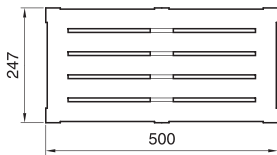

kg 9
1 smusso per sfioratore spiaggia
1 chamfer for beach spillway
1 biseau pour déversoir plage
1 Abschrägung für Strand

kg 9
Raggio
Radius
Rayon
Radius

kg 8,5
2 smussi per sfioratore standard/alto
2 chamfers for standard/high spillway
2 biseaux pour déversoir standard/haute
2 Abschrägungen für standard/hoch