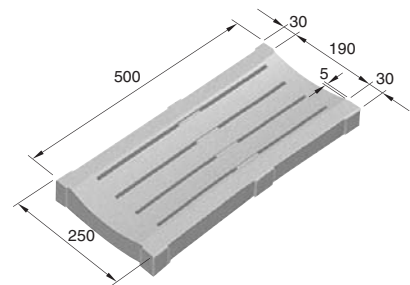

Grilles

Grilles en pierre reconstituée avec finition sablée antidérapante. Le cadre idéal pour exalter votre piscine, disponible pour tous les modèles de margelles déversoir.

Rinnenroste

Gitter in Kunststein mit sandgestrahlter Oberflächenbehandlung, der ideale Rahmen um Ihrem Schwimmbad ein vollendetes Bild zu geben. Verfügbar für alle Überlaufinnensteine.

Il est conseillé de traiter l'intérieur et l'extérieur des produits avec une peinture epoxyde.

Es wird empfohlen, die handgefertigten Erzeugnisse innen und außen mit Epoxylacken zu behandeln.

kg 9
Griglia
Grill
Grille
Gitterelemente

kg 9
1 smusso per sfioratore spiaggia
1 chamfer for beach spillway
1 biseau pour déversoir plage
1 Abschrägung für Strand

kg 9
Raggio
Radius
Rayon
Radius

kg 8,5
2 smussi per sfioratore standard/alto
2 chamfers for standard/high spillway
2 biseaux pour déversoir standard/haute
2 Abschrägungen für standard/hoch