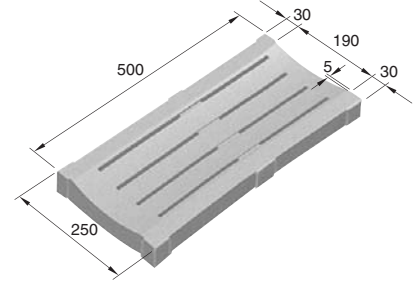

Si consiglia di trattare i manufatti all'interno e all'esterno con vernici epossidiche.

It is important to treat the manufactured products both in and outside with epoxy paints.

Il est conseillé de traiter l'intérieur et l'extérieur des produits avec une peinture epoxyde.

Es wird empfohlen, die handgefertigten Erzeugnisse innen und außen mit Epoxylacken zu behandeln.

kg 9
Griglia
Grill
Grille
Gitterelemente

kg 9
1 smusso per sfioratore spiaggia
1 chamfer for beach spillway
1 biseau pour déversoir plage
1 Abschrägung für Strand