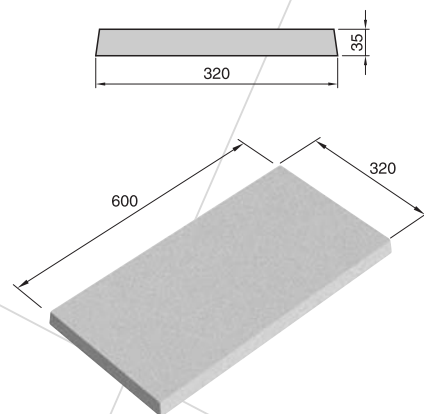

roccia cm 60 x 32 x 3,5 / kg 16,5

Con la tecnologia Caroprotect* ogni tipo di macchia può essere eliminata prima della penetrazione pulendo nei primi minuti la superficie esposta.

"CAROPROTECT" anti-stain tile