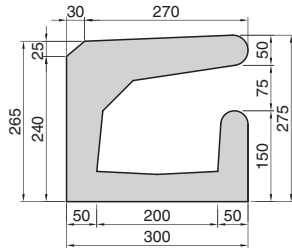

canalbord

canalboard / canalboard / canalboard

cm 60 / kg 63

Opzione con fettuccia

Option with metall-pvc strips

Option avec profil

Option mit Folienblechstreifen