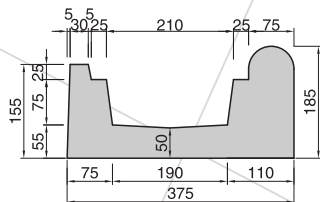

(*) Raggi
 RADIUS
 Rayons
 Innenradien

0,15	0,50	0,70
1,00	1,40	1,50
2,00	2,50	3,00
4,00	4,50	5,00
6,00	7,00	10,00

Raggi rovesci
 Inverted radius
 Rayons inversés
 Außenradien

1,00	3,50
------	------

standard cm 100 / kg 84

standard
 standard
 standard

Retto
 Straight
 Droit
 Eckstück

Rovescio
 Inverted
 Inversé
 Außeneckstück

Raggio (*)
 Radius
 Rayon
 Rund

con piletta

with drain
 avec bonde
 mit drain

standard alleggerito kg 57