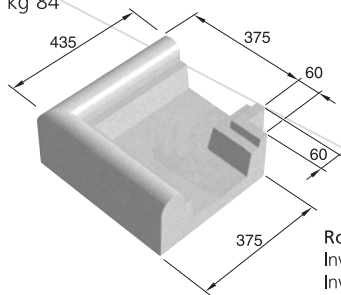

(*) Raggi
 RADIUS
 Rayons
 Innenradien

0,15	0,50	0,70
1,00	1,40	1,50
2,00	2,50	3,00
4,00	4,50	5,00
6,00	7,00	10,00

Raggi rovesci
 Inverted radius
 Rayons inversés
 Außenradien

1,00	3,50
------	------

standard cm 100 / kg 84

standard
 standard
 standard

Retto
 Straight
 Droit
 Eckstück

Rovescio
 Inverted
 Inversé
 Außeneckstück

Raggio (*)
 Radius
 Rayon
 Rund

con piletta

with drain
 avec bonde
 mit drain

standard alleggerito kg 57