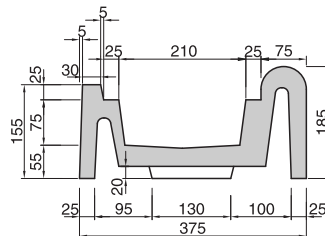

(*) Raggi
 RADIUS
 Rayons
 Innenradien

0,15	0,50	0,70
1,00	1,40	1,50
2,00	2,50	3,00
4,00	4,50	5,00
6,00	7,00	10,00

Raggi rovesci
 Inverted radius
 Rayons inversés
 Außenradien

1,00	3,50
------	------

standard cm 100 / kg 84

standard
 standard
 standard

Retto
 Straight
 Droit
 Eckstück

Rovescio
 Inverted
 Inversé
 Außeneckstück

Raggio (*)
 Radius
 Rayon
 Rund

con piletta

with drain
 avec bonde
 mit drain

standard alleggerito kg 57