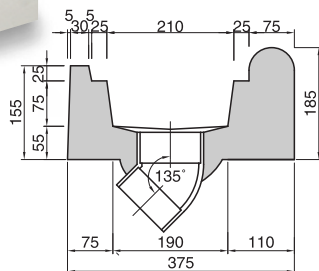

(*) Raggi
 RADIUS
 Rayons
 Innenradien

0,15	0,50	0,70
1,00	1,40	1,50
2,00	2,50	3,00
4,00	4,50	5,00
6,00	7,00	10,00

Raggi rovesci
 Inverted radius
 Rayons inversés
 Außenradien

1,00	3,50
------	------

standard cm 100 / kg 84

standard
 standard
 standard

Retto
 Straight
 Droit
 Eckstück

Rovescio
 Inverted
 Inversé
 Außeneckstück

Raggio (*)
 Radius
 Rayon
 Rund

con piletta

with drain
 avec bonde
 mit drain

standard alleggerito kg 57