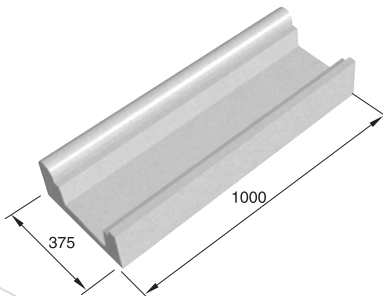

(*) Raggi
 RADIUS
 Rayons
 Innenradien

0,15	0,50	0,70
1,00	1,40	1,50
2,00	2,50	3,00
4,00	4,50	5,00
6,00	7,00	10,00

Raggi rovesci
 Inverted radius
 Rayons inversés
 Außenradien

1,00	3,50
------	------

standard cm 100 / kg 84

standard
 standard
 standard

Retto
 Straight
 Droit
 Eckstück

Rovescio
 Inverted
 Inversé
 Außeneckstück

Raggio (*)
 Radius
 Rayon
 Rund

con piletta

with drain
 avec bonde
 mit drain

standard alleggerito kg 57