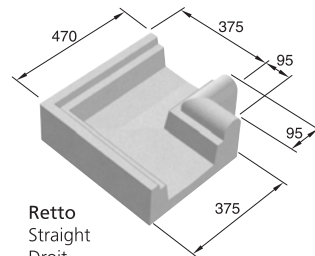

(*) Raggi
 RADIUS
 Rayons
 Innenradien

0,15	0,50	0,70
1,00	1,40	1,50
2,00	2,50	3,00
4,00	4,50	5,00
6,00	7,00	10,00

Raggi rovesci
 Inverted radius
 Rayons inversés
 Außenradien

1,00	3,50
------	------

standard cm 100 / kg 84

standard
 standard
 standard

Retto
 Straight
 Droit
 Eckstück

Rovescio
 Inverted
 Inversé
 Außeneckstück

Raggio (*)
 Radius
 Rayon
 Rund

con piletta

with drain
 avec bonde
 mit drain

standard alleggerito kg 57