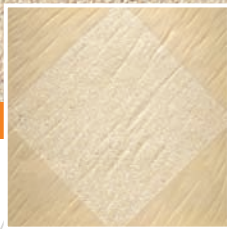

Cotto ottagon
Brick octagon
Terre octogone
Cotto Achteck

Giallo rombo pieno
Yellow rhombus (full)
Jaune losange (plein)
Gelb Raute (voll)

Rosa rombo
Pink rhombus
Rose losange
Rosa Raute

Grigio cornice
Grey frame
Gris cadre
Grau Rahmen