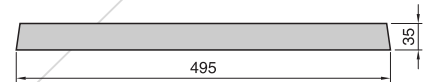

Cotto ottagon
Brick octagon
Terre octogone
Cotto Achteck

Giallo rombo pieno
Yellow rhombus (full)
Jaune losange (plein)
Gelb Raute (voll)

Rosa rombo
Pink rhombus
Rose losange
Rosa Raute

Grigio cornice
Grey frame
Gris cadre
Grau Rahmen

spiaggia cm 49,5 x 49,5 x 3,5 / kg 20,50

**Trattamento
Caroprotect
antimacchia**

*nonostante l'elevata tecnologia, la protezione potrebbe risultare inefficace per alcuni tipi di sporco che abbiano avuto tempo di penetrare.
*despite advanced technology, protection could result ineffective for certain types of dirt which have had time to penetrate.
*malgré la haute technologie, la protection pourrait s'avérer inefficace pour certains types de taches qui ont eu le temps de pénétrer.
*trotz der spitzentechnologie kann sich der schutz bei einigen schmutzarten, die zeit hatten einzudringen, als unwirksam erweisen.