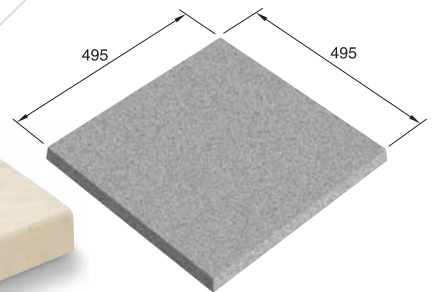

Cotto ottagon
Brick octagon
Terre octogone
Cotto Achteck

Giallo rombo pieno
Yellow rhombus (full)
Jaune losange (plein)
Gelb Raute (voll)

Rosa rombo
Pink rhombus
Rose losange
Rosa Raute

Grigio cornice
Grey frame
Gris cadre
Grau Rahmen

spiaggia cm 49,5 x 49,5 x 3,5 / kg 20,50

**Trattamento
Caroprotect
antimacchia**

*nonostante l'elevata tecnologia, la protezione potrebbe risultare inefficace per alcuni tipi di sporco che abbiano avuto tempo di penetrare.
*despite advanced technology, protection could result ineffective for certain types of dirt which have had time to penetrate.
*malgré la haute technologie, la protection pourrait s'avérer inefficace pour certains types de taches qui ont eu le temps de pénétrer.
*trotz der spitzentechnologie kann sich der schutz bei einigen schmutzarten, die zeit hatten einzudringen, als unwirksam erweisen.